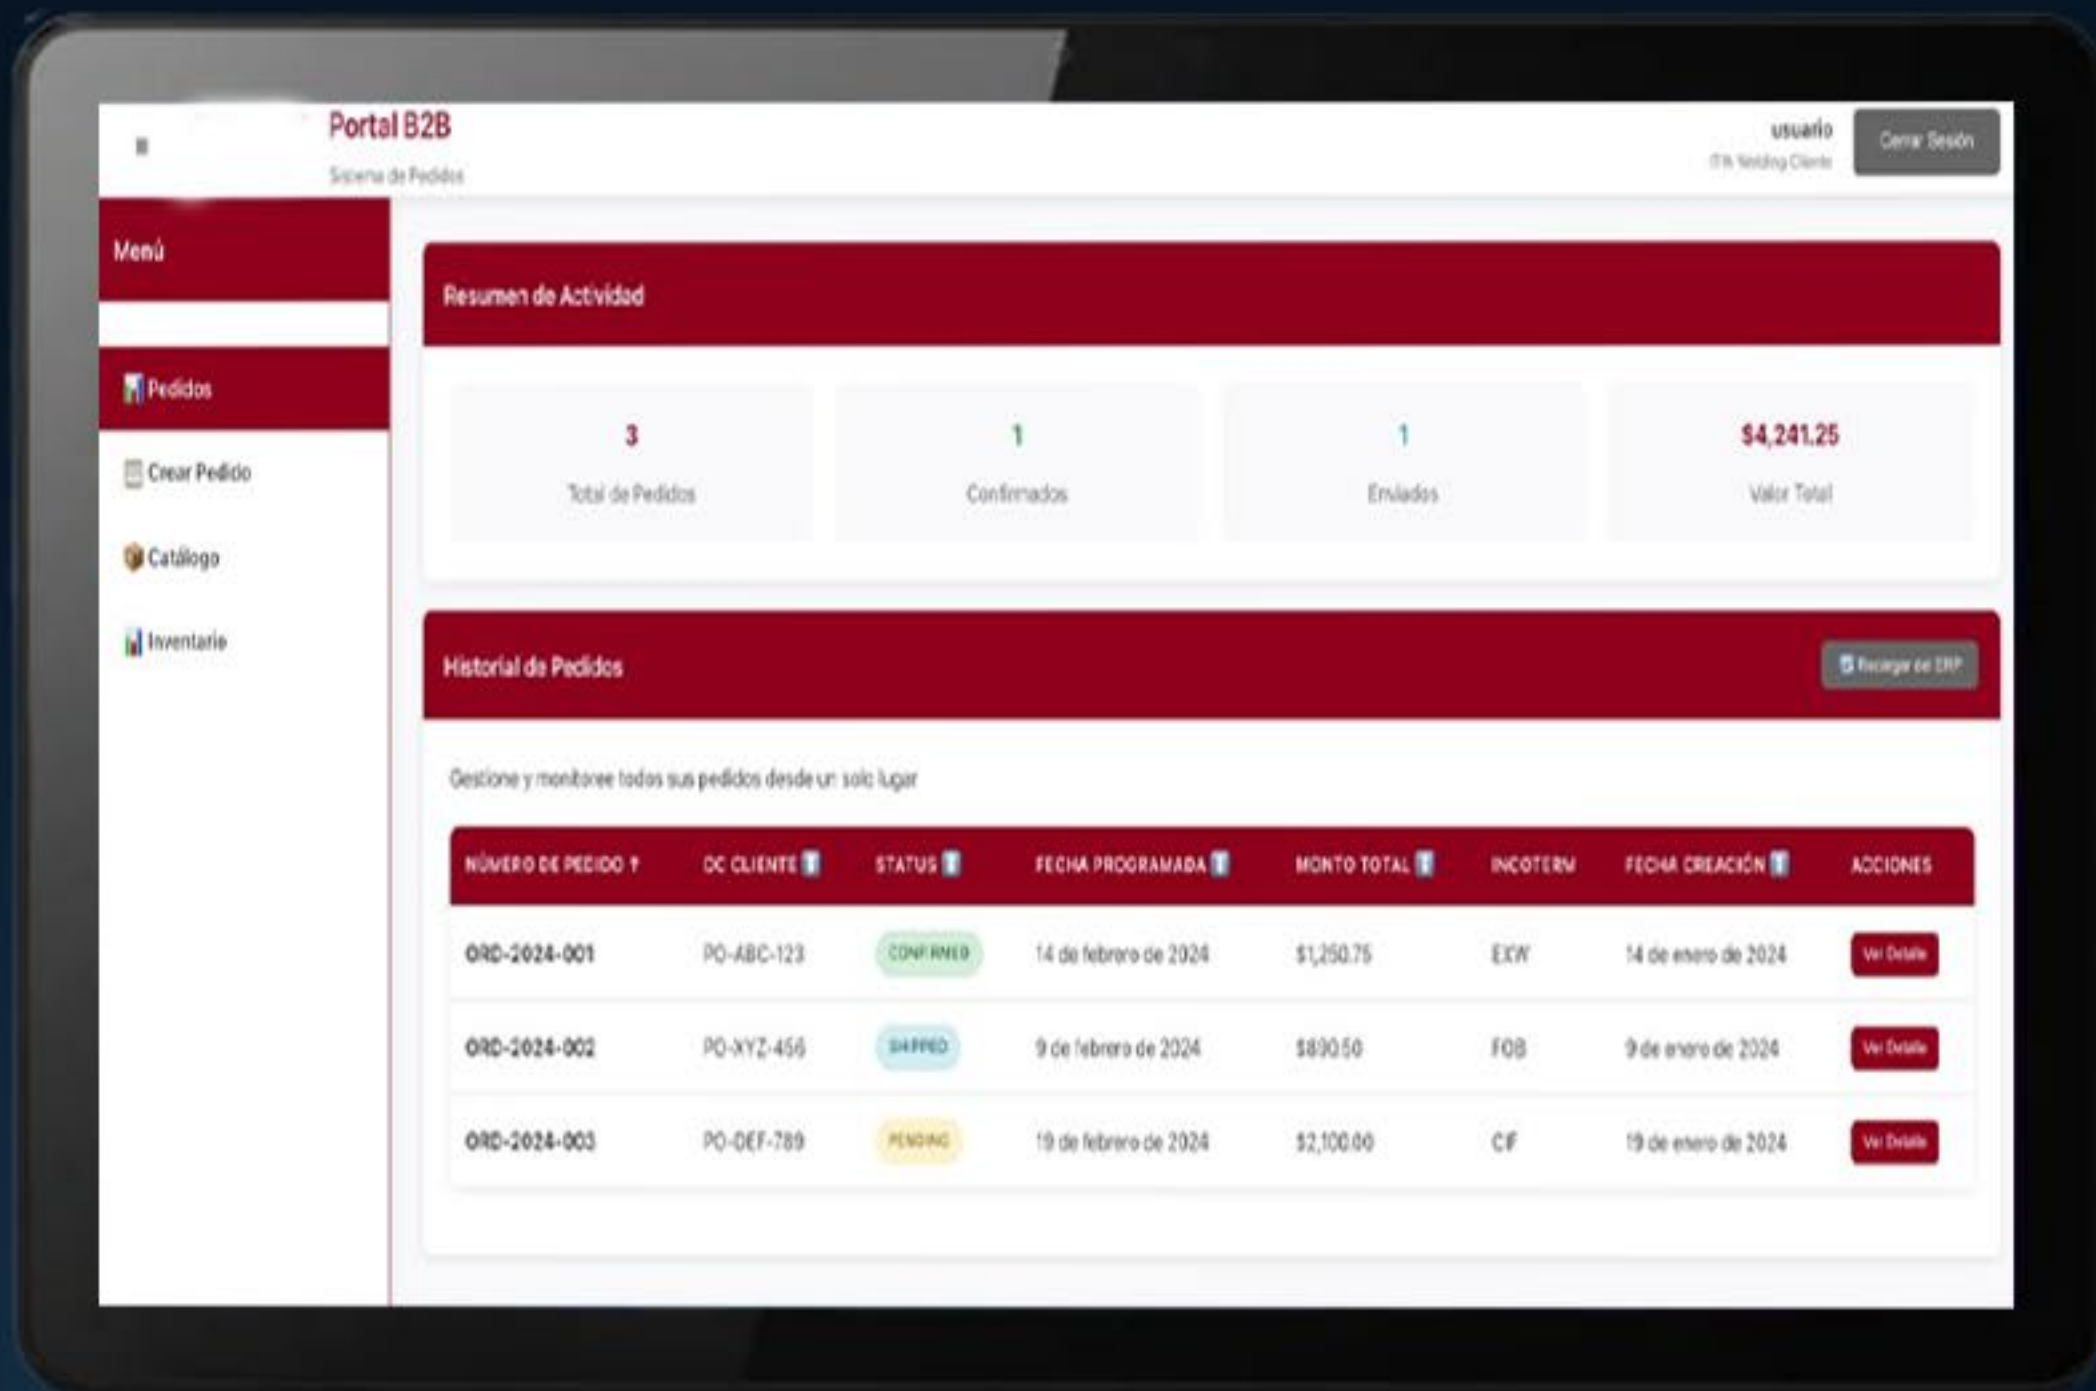

GCG YOUR PARTNER FOR GROWTH

Contáctanos
www.gcg.com.mx
contacto@gcg.com.mx